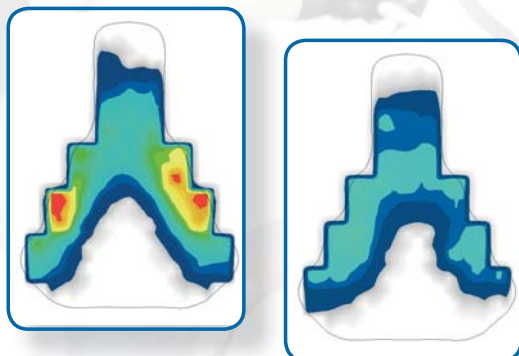

INNOVATIVE BIKEFITTING
SINCE 2001

gebioMized®

MAßGESCHNEIDERT SITZEN

GEBIOMIZED SÄTTEL FÜR RADSPORTLER UND TRIATHLETEN

ERGONOMISCH OPTIMIERT: DANK HIGHTECH-MESSUNG ZUM SATTEL-UNIKAT

DER DRUCK WIRD DYNAMISCH GEMESSEN

IN DER BEWEGUNG, AUF DEM EIGENEN RAD

DIE DRUCKVERTEILUNG AUF DEM SATTEL WIRD PRÄZISE ANALYSIERT

VERSCHIEDENE MODELLE FÜR VERSCHIEDENE DISZIPLINEN

#GEBIOMIZEDCUSTOM

VORTEILE DER GEBIOMIZED MAßANFERTIGUNG

SCHMERZFREI SITZEN DANK **VERBESSERTEN KOMFORTS**

EFFIZIENTER FAHREN DANK ERHÖHTER STABILITÄT DES BECKENS

ERGONOMISCHER TRETEN DANK BERÜCKSICHTIGUNG
DER INDIVIDUELLEN BECKEN-ANATOMIE

BREITER GRINSEN DANK HANDGEFERTIGTEN SATTEL-UNIKATS

DER WEG ZUM **PERFEKTEN SATTEL**